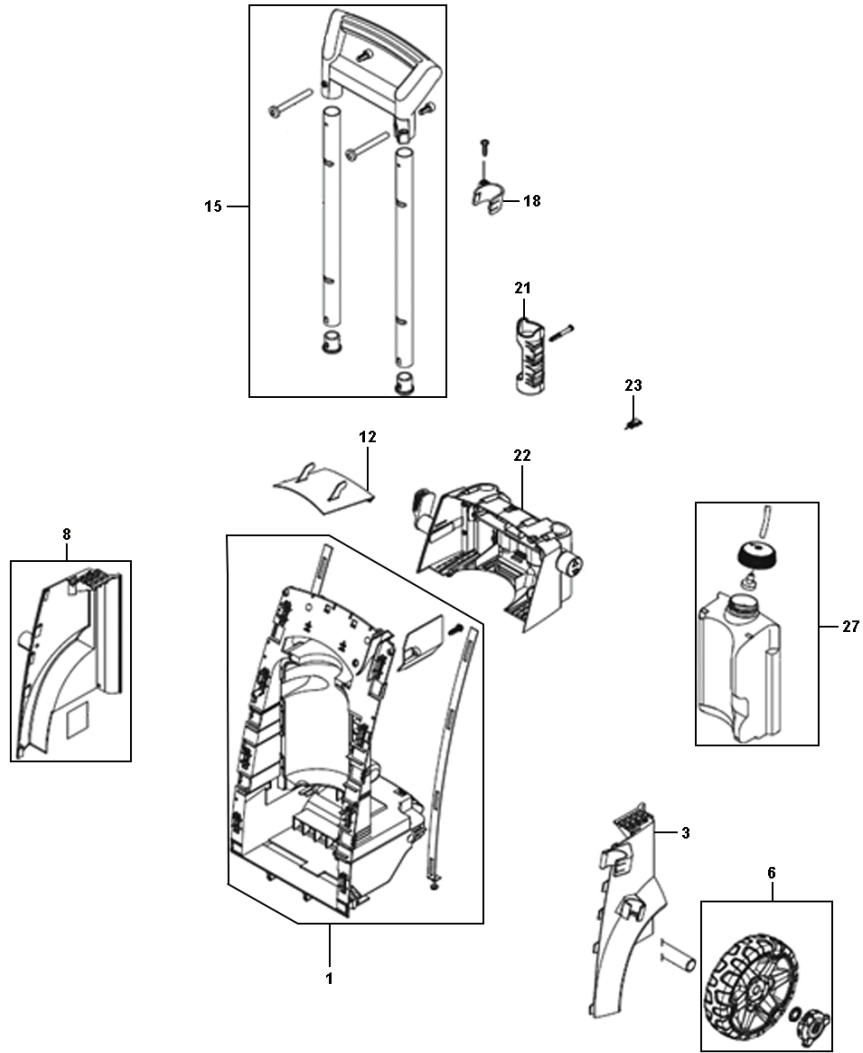

B PW 480
OVERVIEW BACK

PRESSURE WASHERS

PXM_REF	PXM_PARTNO	DESCRIPTION	PXM_REMARK
1	596024801	CHÂSSIS	CHASSIS BACK DARK GREY
3	599988801	CAPOT PROTECTION CARTER	SIDEBUMPER LEFT DARK GREY
6	596027801	WHEEL KIT	
8	599988901	CAPOT PROTECTION CARTER	SIDE BUMPER RIGHT DARK GREY
12	531241602	CHÂSSIS	UMBRELLA SP
15	596026001	SUPPORT DE POIGNÉE	
18	596026401	SUPPORT	
21	531242001	PISTOLET	GUN HOLDER DARK GREY
22	531241603	CHÂSSIS	ACCESSORY STORAGE DARK GREY
23	596024901	CLEANER	
27	596027501	RÉSERVOIR