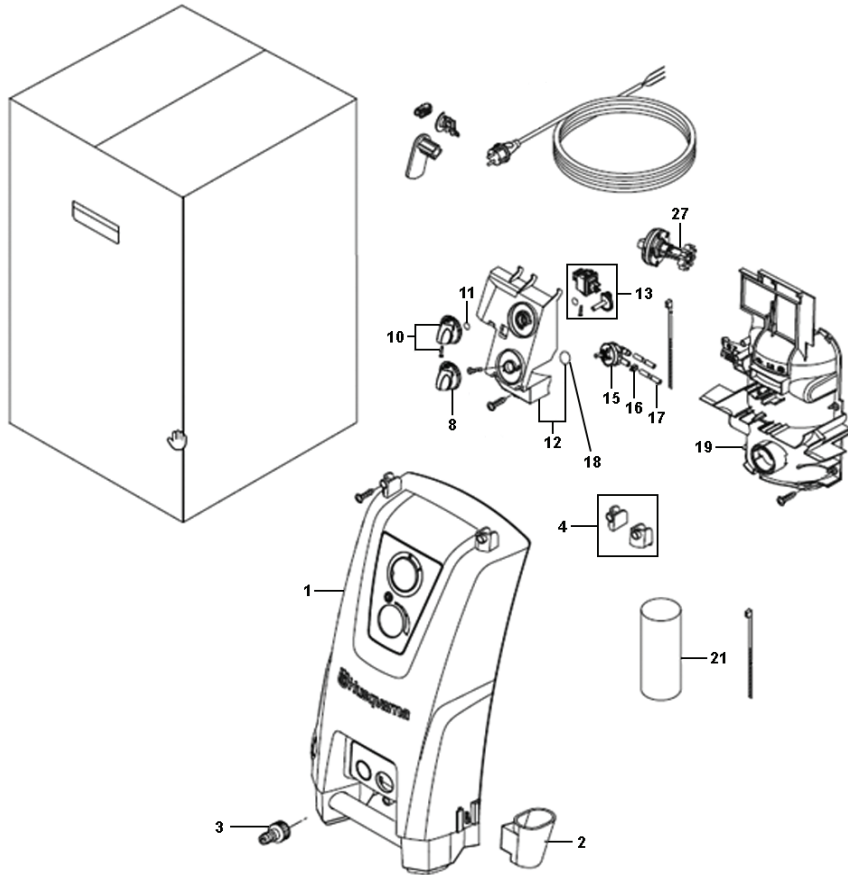

PXM_REF	PXM_PARTNO	DESCRIPTION	PXM_REMARK
22	590657801	PATIO CLEANER	SC 400
23	596454001	LANCE	SC 400
24	596454101	EMBOUCHOIR	SC 400. Two(2) standard nozzles plus two(2) high intensity nozzles.
25	596678401	SERVICE KIT	SC 400. AXLE BEARING KIT. 1

C PW 480
HOSE REEL

PRESSURE WASHERS

PXM_REF	PXM_PARTNO	DESCRIPTION	PXM_REMARK	
2	593095701	POIGNÉE	HANDLE OF HOSE REEL PRO	1
6	531277601	BOBINE	HOSE GUIDE	
9	592617670	JOINT TORIQUE	O-RING 14.3X2.4 NITRIL 70 SH	
11	592807501	ADAPTATEUR	ADAPTOR SYSTEM ALTO	
12	531241401	HOSE CONNECTOR	CONNECTION HOSE	
13	592617671	JOINT TORIQUE	O-RING 5.28X1.78 NITRIL 90 SH	
17	596026801	BOBINE		
18	531240501	BOBINE		

A PW 480
OVERVIEW

PRESSURE WASHERS

PXM_REF	PXM_PARTNO	DESCRIPTION	PXM_REMARK
1	531240901	COUVERCLE	
2	531241201	SUPPORT	
3	592617689	RACCORD RAPIDE	QUICK COUPLING MALE W. INTERNAL THREAD
4	596288601	SUPPORT	
8	592617708	BOUTON	TURNING KNOB DARK GREY
10	592617709	BOUTON	TURNING KNOB D6X5 DARK GREY
11	592617668	JOINT TORIQUE	O-RING 10.2X2.5 NBR 70
12	531241301	INTERRUPTEUR	
13	592617665	INTERRUPTEUR	ON/OFF SWITCH K2-12- 2115C SP
15	592617623	SOUPAPE	DOSING VALVE ANGLED SP
16	592617641	TUYAU	HOSE CLIP R12
17	592617639	TUYAU	HOSE diam. 6X3
18	534978401	JOINT TORIQUE	O-RING 16.1 X 1.6 70SH
19	531238101	ÉCRAN	
21	592617611	CONDENSATEUR	CAPACITOR 50UF 450V DI. SP
27	597326001	BOUTON	